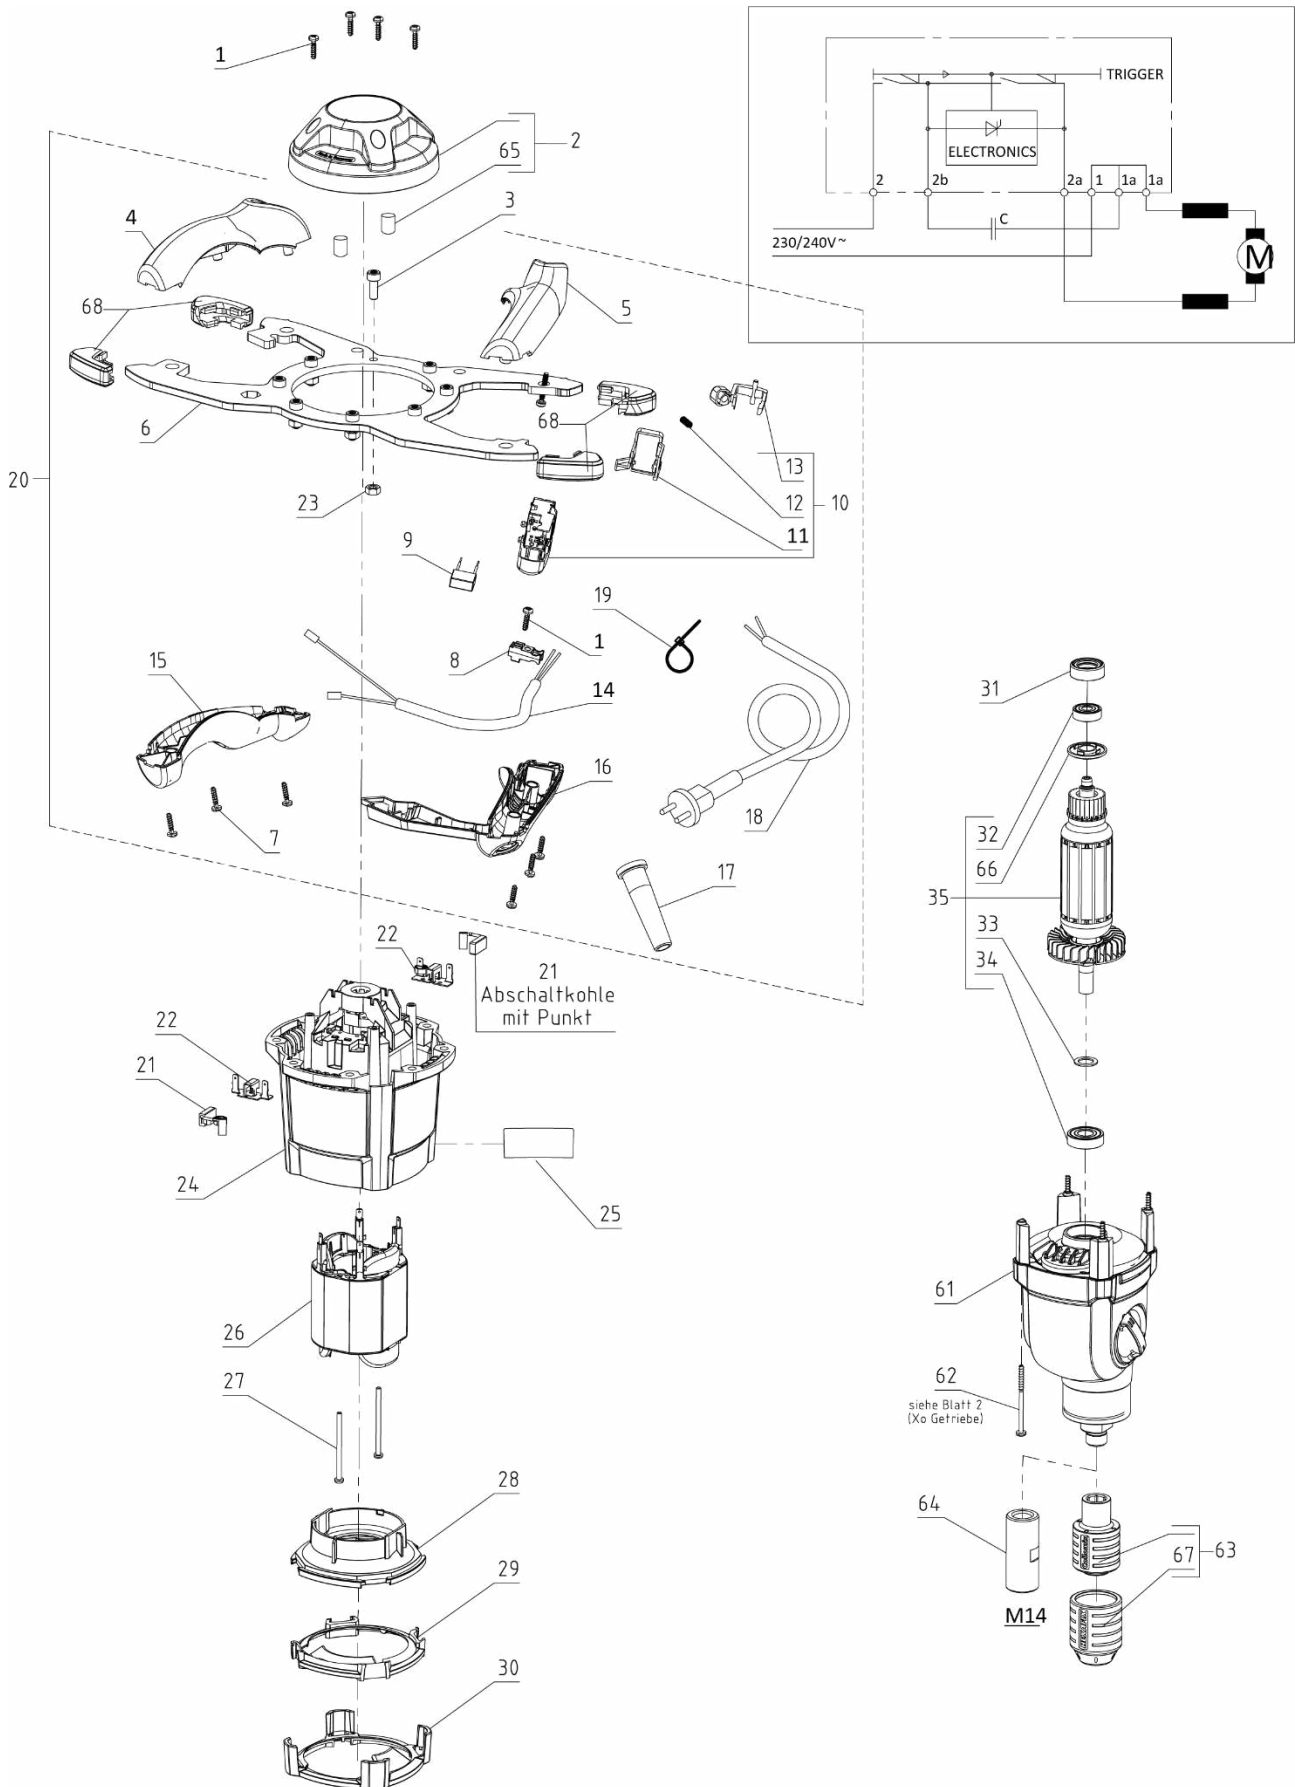

Xo4R, 110 + 230V

Xo4R, 110 + 230V

Xo4R, 110 + 230V

01.07.2024 Seite 3/4

POS	Art. Nr. Order No. N° réf	Artikel DE	Designation EN	Designation FR	Preis € Price € Prix €
1	21042	Schraube 4x16 Tx20	Screw 4x16 Tx20	Vis 4x16 Tx20	0,50
2	21466	Motordeckel	Motor cover	Capot moteur	5,70
3	21045	Zylinderschraube M6x16 Tx30	Screw M6x16 Tx30	Vis à tête cylindrique M6x16 Tx30	0,50
4	21392	Griff links oben türkis	Handle left top turquoise	Poignée à gauche haut turquoise	2,50
5	21394	Griff rechts oben türkis	Handle right top turquoise	Poignée à droite haut turquoise	2,50
6	21068	Griffbügel	Handle	Poignée	25,00
7	21058	Schraube 4x25 Tx20	Screw 4x25 Tx20	Vis 4x25 Tx20	0,50
8	21047	Zugentlastung	Strain relief	Serre-câble	0,80
9	21035	Kondensator	Capacitor	Condensateur	1,90
10	21114	Gasgeberschalter	Switch assy 230V	Interrupteur 230V	22,50
10	21236	Gasgebeschalter 110V	Switch assy 110V	Interrupteur 110V	25,50
11	21034	Halterung	Clamp	Clip	0,80
12	21033	Feder	Spring	Ressort	0,50
13	21032	Hebel	Lever	Levier	0,80
14	21108	Leitung Schalter 230V	Cable switch 230V	Câble commutateur 230V	3,10
14	21183	Leitung Schalter 110V	Cable switch 110V	Câble commutateur 110V	3,30
15	21393	Griff links unten türkis	Handle left base turquoise	Poignée à gauche bas turquoise	2,50
16	21395	Griff rechts unten türkis	Handle right base turquoise	Poignée à droite bas turquoise	2,50
17	21038	Kabeltülle 230V	Cable sleeve 230V	Passe-fil 230V	1,30
17	21071	Kabeltülle 110V	Cable sleeve 110V	Passe-fil 110V	1,30
18	23557	Netzkabel 230V EU	Mains cable 230V EU	Câble d'alimentation secteur 230V EU	12,20
18	27030	Netzkabel 230V CH	Mains cable 230V CH	Câble d'alimentation secteur 230V CH	13,30
18	27053	Netzkabel 230V UK	Mains cable 230V UK	Câble d'alimentation secteur 230V UK	11,90
18	21061	Netzkabel 230V AU	Mains cable 230V AU	Câble d'alimentation secteur 230V AU	13,30
18	27054	Netzkabel 110V US	Mains cable 110V US	Câble d'alimentation secteur 110V US	19,40
18	27035	Netzkabel 110V UK	Mains cable 110V UK	Câble d'alimentation secteur 110V UK	18,80
19	61117	Kabelbinder L 92 mm	Cable clip	Cosse de câble L 92 mm	0,50
20	21426	Griffbügel 230V EU kpl.	Handle 230V EU compl.	Poignée 230V EU kpl.	77,60
21	21143	Kohlebürstensatz 230V	Carbon brush set 230V	Balai de charbon set 230V	11,30
21	21221	Kohlebürstensatz 110V	Carbon brush set 110V	Balai de charbon set 110V	13,80
22	21064	Kohlebürstenhalter 230V	Brush holder 230V	Porte-charbon 230V	4,40
22	21175	Kohlebürstenhalter 110V	Brush holder 110V	Porte-charbon 110V	4,90
23	21046	6-Kant-Mutter	Hexagon nut	Écrou hexagonal M6	0,50
24	21077	Motorgehäuse	Motor housing	Carter de moteur	11,90
25	21411	Aufkleber Xo4R	Logo sticker Xo4R	Autocollant Logo Xo4R	0,80
26	21441	Stator 230V	Stator 230V	Stator 230V	48,80
26	21174	Stator 110V	Stator 110V	Stator 110V	49,60
27	21044	Thermoplastschraube 3,5x70/35 Tx15	Screw 3,5x70/25 Tx15	Vis 3,5x70/25 Tx15	0,80
28	21127	Luftleitscheibe	Baffle plate	Protection antipoussière	2,50
29	21263	Luftführungsring	Rectifier	Anneau de guidage aérien	1,30
30	21264	Luftauslassring	Air Outlet	Échappement d'air	1,30
31	21097	Lagerhülse	Rubber sleeve	Douille de roulement	0,80
32	21100	Kugellager 608 2RS C3	Ball Bearing 608 2RS C3	Roulement à billes 608 2RS C3	3,10
33	21136	DIN 988 Paßscheibe 12x18x1	DIN 988 shim ring 12x18x1	DIN 988 Rondelle d'ajustage 12x18x1	0,50
34	21101	Kugellager 6001 2RS C3	Ball Bearing 6001 2RS C3	Roulement à billes 6001 2RS C3	4,40
35	21440	Rotor 230V	Rotor 230V	Rotor 230V	87,60
35	21218	Rotor 110V	Rotor 110V	Rotor 110V	95,30
36	21149	Getriebegehäuse	Gear box	Carter de pignonerie	42,60
37	21096	O-Ring	O-ring	Joint torique	0,80
38	21266	Getriebeschalter	Gear knob	Bouton de débrayage	2,50
39	21083	Rührwelle 5/8"x16UN	Mixing shaft 5/8"x16UN	Arbre agitateur 5/8"x16UN	29,60
40	21099	Kugellager 6204-2RSH	Ball Bearing 6204-2RSH	Roulement à billes 6204-2RSH	14,30