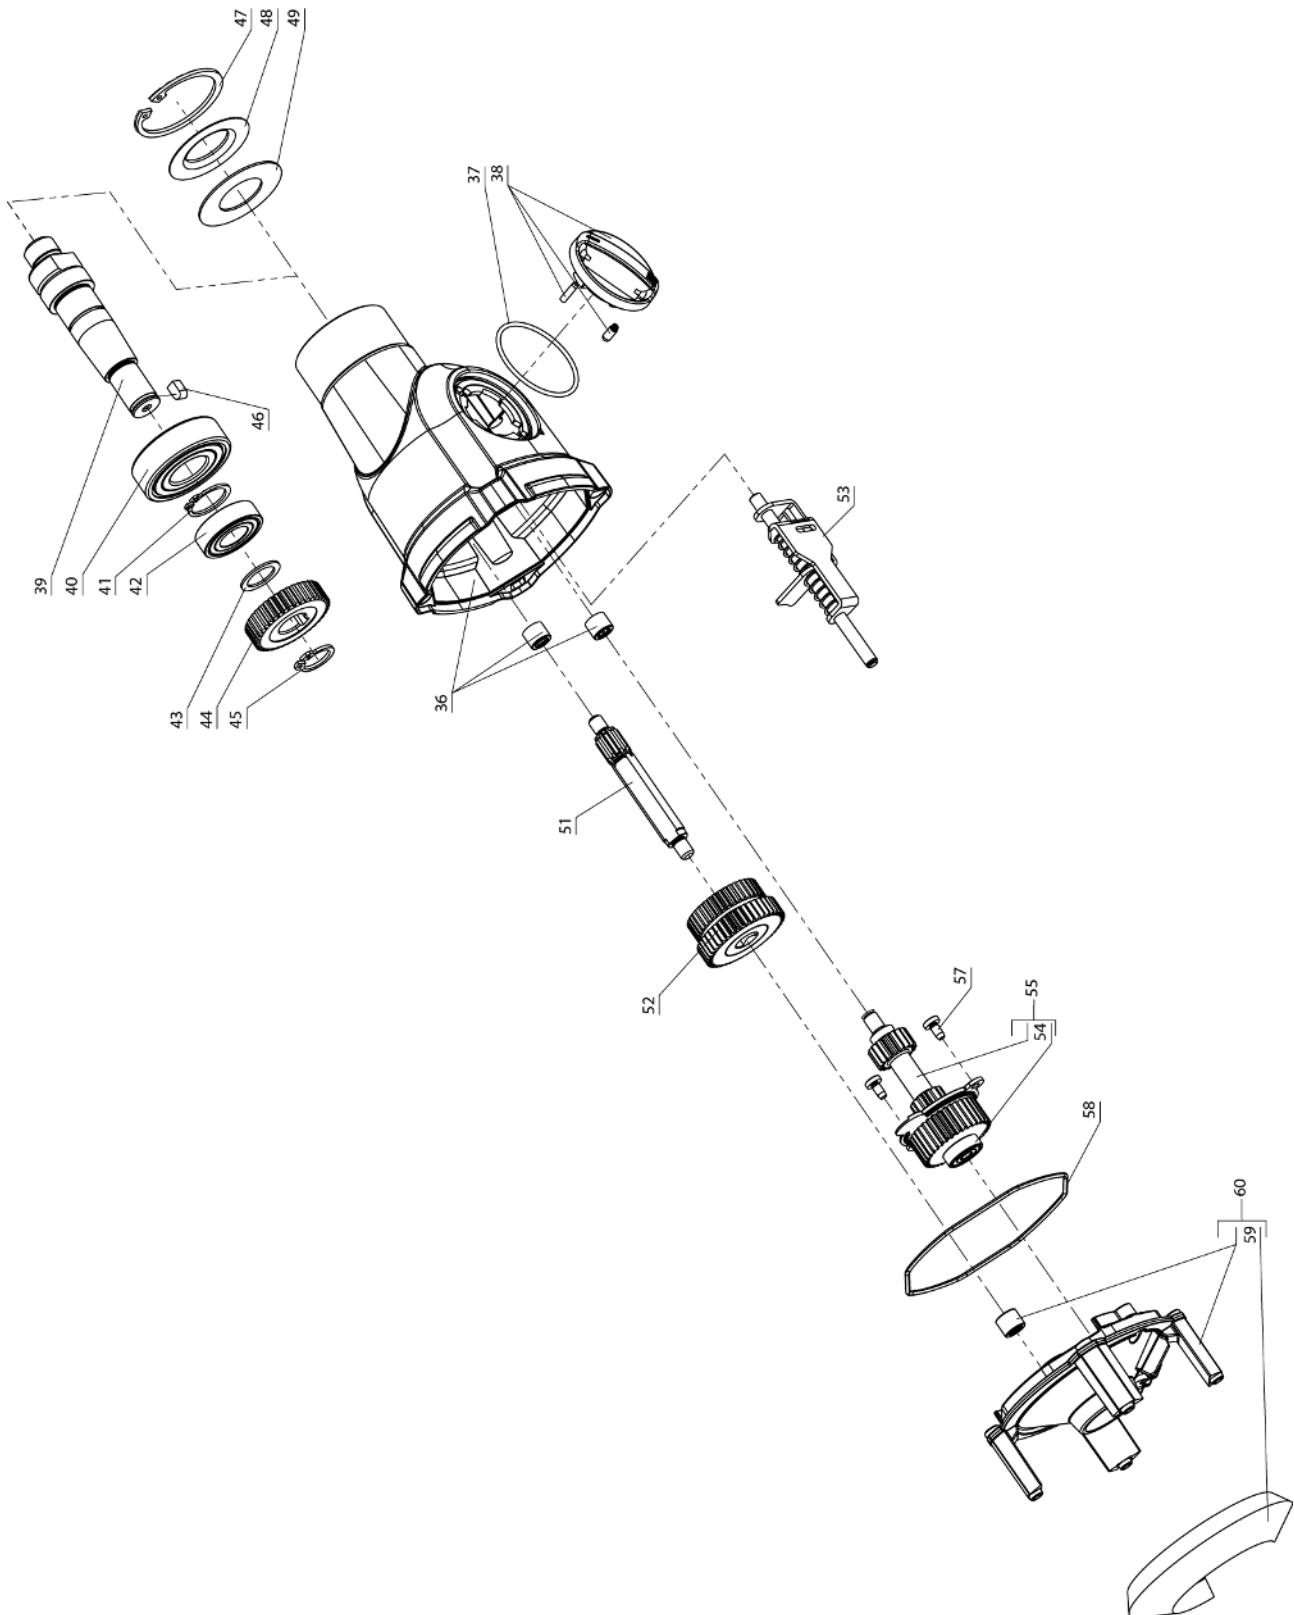

Xo4R, 110 + 230V

Xo4R, 110 + 230V

Xo4R, 110 + 230V

01.07.2024 Seite 3/4

POS	Art. Nr. Order No. N° réf	Artikel DE	Designation EN	Designation FR	Preis € Price € Prix €
1	21042	Schraube 4x16 Tx20	Screw 4x16 Tx20	Vis 4x16 Tx20	0,50
2	21466	Motordeckel	Motor cover	Capot moteur	5,70
3	21045	Zylinderschraube M6x16 Tx30	Screw M6x16 Tx30	Vis à tête cylindrique M6x16 Tx30	0,50
4	21392	Griff links oben türkis	Handle left top turquoise	Poignée à gauche haut turquoise	2,50
5	21394	Griff rechts oben türkis	Handle right top turquoise	Poignée à droite haut turquoise	2,50
6	21068	Griffbügel	Handle	Poignée	25,00
7	21058	Schraube 4x25 Tx20	Screw 4x25 Tx20	Vis 4x25 Tx20	0,50
8	21047	Zugentlastung	Strain relief	Serre-câble	0,80
9	21035	Kondensator	Capacitor	Condensateur	1,90
10	21114	Gasgeberschalter	Switch assy 230V	Interrupteur 230V	22,50
10	21236	Gasgebeschalter 110V	Switch assy 110V	Interrupteur 110V	25,50
11	21034	Halterung	Clamp	Clip	0,80
12	21033	Feder	Spring	Ressort	0,50
13	21032	Hebel	Lever	Levier	0,80
14	21108	Leitung Schalter 230V	Cable switch 230V	Câble commutateur 230V	3,10
14	21183	Leitung Schalter 110V	Cable switch 110V	Câble commutateur 110V	3,30
15	21393	Griff links unten türkis	Handle left base turquoise	Poignée à gauche bas turquoise	2,50
16	21395	Griff rechts unten türkis	Handle right base turquoise	Poignée à droite bas turquoise	2,50
17	21038	Kabeltülle 230V	Cable sleeve 230V	Passe-fil 230V	1,30
17	21071	Kabeltülle 110V	Cable sleeve 110V	Passe-fil 110V	1,30
18	23557	Netzkabel 230V EU	Mains cable 230V EU	Câble d'alimentation secteur 230V EU	12,20
18	27030	Netzkabel 230V CH	Mains cable 230V CH	Câble d'alimentation secteur 230V CH	13,30
18	27053	Netzkabel 230V UK	Mains cable 230V UK	Câble d'alimentation secteur 230V UK	11,90
18	21061	Netzkabel 230V AU	Mains cable 230V AU	Câble d'alimentation secteur 230V AU	13,30
18	27054	Netzkabel 110V US	Mains cable 110V US	Câble d'alimentation secteur 110V US	19,40
18	27035	Netzkabel 110V UK	Mains cable 110V UK	Câble d'alimentation secteur 110V UK	18,80
19	61117	Kabelbinder L 92 mm	Cable clip	Cosse de câble L 92 mm	0,50
20	21426	Griffbügel 230V EU kpl.	Handle 230V EU compl.	Poignée 230V EU kpl.	77,60
21	21143	Kohlebürstensatz 230V	Carbon brush set 230V	Balai de charbon set 230V	11,30
21	21221	Kohlebürstensatz 110V	Carbon brush set 110V	Balai de charbon set 110V	13,80
22	21064	Kohlebürstenhalter 230V	Brush holder 230V	Porte-charbon 230V	4,40
22	21175	Kohlebürstenhalter 110V	Brush holder 110V	Porte-charbon 110V	4,90
23	21046	6-Kant-Mutter	Hexagon nut	Écrou hexagonal M6	0,50
24	21077	Motorgehäuse	Motor housing	Carter de moteur	11,90
25	21411	Aufkleber Xo4R	Logo sticker Xo4R	Autocollant Logo Xo4R	0,80
26	21441	Stator 230V	Stator 230V	Stator 230V	48,80
26	21174	Stator 110V	Stator 110V	Stator 110V	49,60
27	21044	Thermoplastschraube 3,5x70/35 Tx15	Screw 3,5x70/25 Tx15	Vis 3,5x70/25 Tx15	0,80
28	21127	Luftleitscheibe	Baffle plate	Protection antipoussière	2,50
29	21263	Luftführungsring	Rectifier	Anneau de guidage aérien	1,30
30	21264	Luftauslassring	Air Outlet	Échappement d'air	1,30
31	21097	Lagerhülse	Rubber sleeve	Douille de roulement	0,80
32	21100	Kugellager 608 2RS C3	Ball Bearing 608 2RS C3	Roulement à billes 608 2RS C3	3,10
33	21136	DIN 988 Paßscheibe 12x18x1	DIN 988 shim ring 12x18x1	DIN 988 Rondelle d'ajustage 12x18x1	0,50
34	21101	Kugellager 6001 2RS C3	Ball Bearing 6001 2RS C3	Roulement à billes 6001 2RS C3	4,40
35	21440	Rotor 230V	Rotor 230V	Rotor 230V	87,60
35	21218	Rotor 110V	Rotor 110V	Rotor 110V	95,30
36	21149	Getriebegehäuse	Gear box	Carter de pignonerie	42,60
37	21096	O-Ring	O-ring	Joint torique	0,80
38	21266	Getriebeschalter	Gear knob	Bouton de débrayage	2,50
39	21083	Rührwelle 5/8"x16UN	Mixing shaft 5/8"x16UN	Arbre agitateur 5/8"x16UN	29,60
40	21099	Kugellager 6204-2RSH	Ball Bearing 6204-2RSH	Roulement à billes 6204-2RSH	14,30