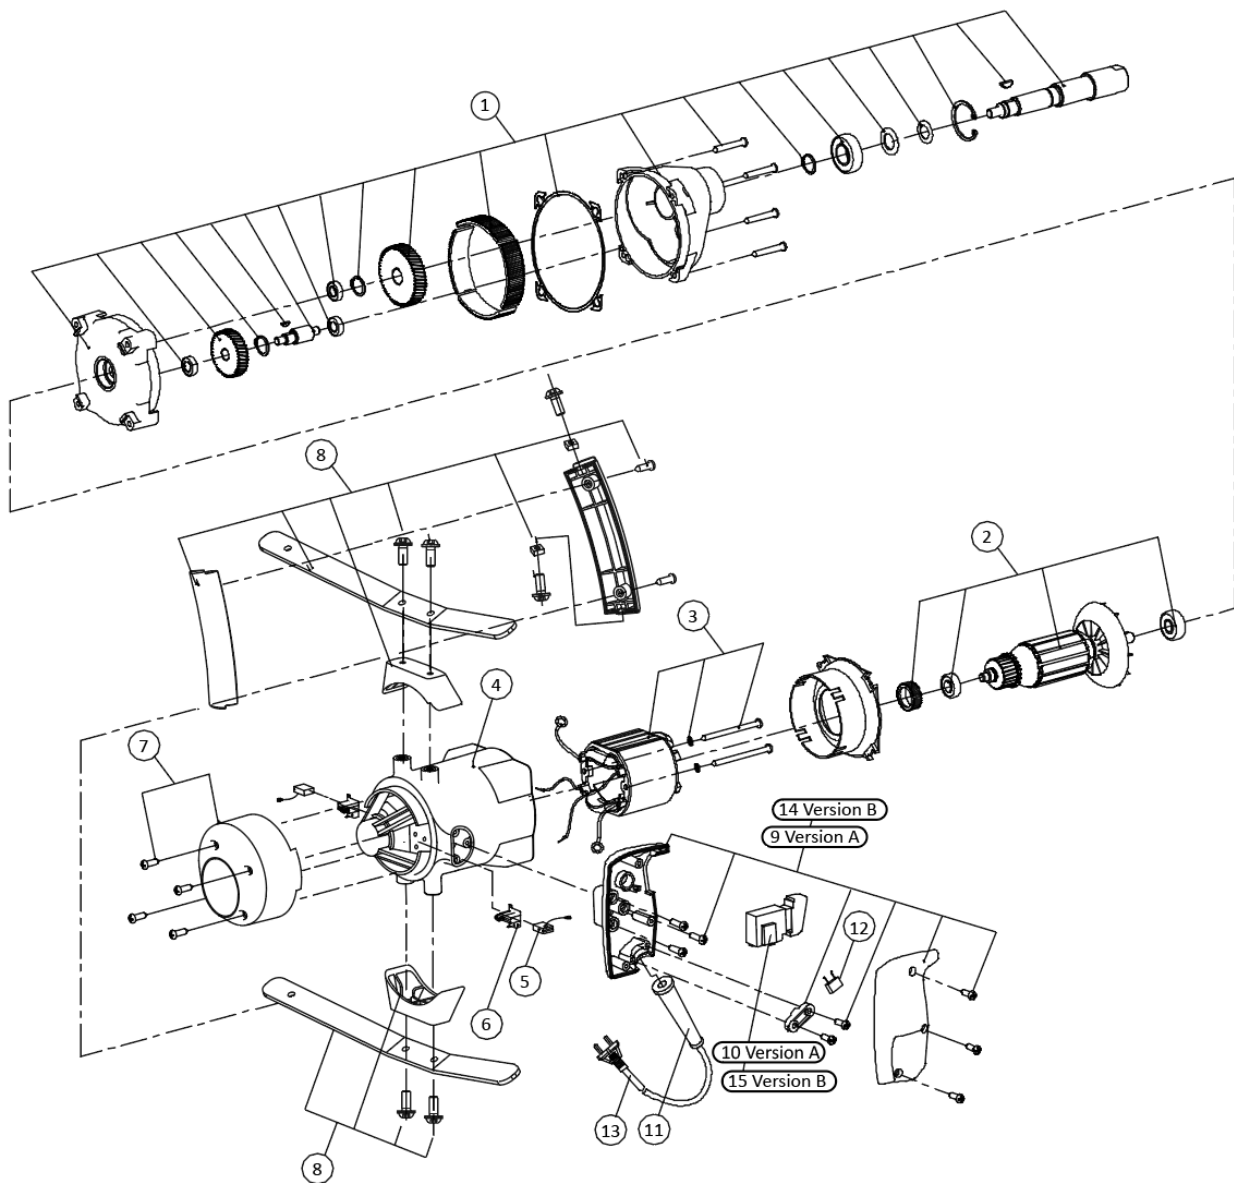

UniMix U1300A+B

UniMix U1300A+B

01.07.2024 Seite 2/2

POS	Art. Nr. Order No. N° réf	Artikel DE	Designation EN	Designation FR	Preis € Price € Prix €
1	20731	Getriebe kpl.	Gear compl.	Transmission complète	31,80
2	20782	Rotor 230V	Rotor 230V	Rotor 230V	24,70
3	20783	Stator 230V	Stator 230V	Stator 230V	15,50
4	20784	Motorgehäuse	Motor housing	Carter de moteur	8,80
5	20785	Kohlebürstensatz	Carbon brush set	Balai de charbon set	4,30
6	20786	Kohlebürstenhalter	Brush holder	Porte-charbon	3,50
7	20884	Motordeckel	Motor cover	Capot moteur	4,30
8	20925	Schutzbügel	Hoop guard	Etrier de protection	10,90
9	20740	Handgriff rechts kpl.	Grip handle right	Poignée droite	4,30
10	20734	Ein/Ausschalter 230V	On/Off switch 230V	Interrupteur Marche/Arret 230V	14,00
11	20735	Kabeltülle	Cable sleeve	Passe-fil	4,30
12	20809	Kondensator	Capacitor	Condensateur	1,70
13	23557	Netzkabel 230V EU	Mains cable 230V EU	Câble d'alimentation secteur 230V EU	12,20
13	27030	Netzkabel 230V CH	Mains cable 230V CH	Câble d'alimentation secteur 230V CH	13,30
13	27053	Netzkabel 230V UK	Mains cable 230V UK	Câble d'alimentation secteur 230V UK	11,90
14	20759	Handgriff rechts kpl.	Grip handle right	Poignée droite	4,30
15	20758	Ein/Ausschalter 230V	On/Off switch 230V	Interrupteur Marche/Arret 230V	14,00